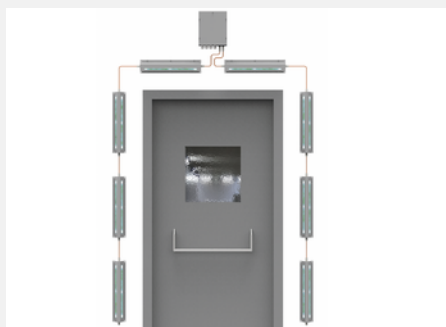

Тунели

КАБЕЛИ LSZH

негорими кабели LSOH и пожароустойчиви захранващи кабели, за аварийни вериги

КУТИИ E30-E90

Разклонителни кутии E30-E90

КАБЕЛНИ СКАРИ E30-E90

Кабелни скари от неръждаема стомана, с пожароустойчивост E30-E90

Trayco

ТУНЕЛНО ОСВЕТЛЕНИЕ

Добрата осветителна система намалява риска на пътя.

Faerber

ЕВАКУАЦИОННО ОСВЕТЛЕНИЕ

Аварийно и евакуационно осветление за тунели

Тунели

ТРЪБИ 750N LSZH

Твърди и гофрирани тръби
неразпространяващи пламък, 750N,
LSZH

FRÄNKISCHE

ВОДЕЩО ОСВЕТЛЕНИЕ

Вкопано в пътното платно или тротоара
или инсталирано на стената на тунела,
водещото осветление указва платното за
движение.