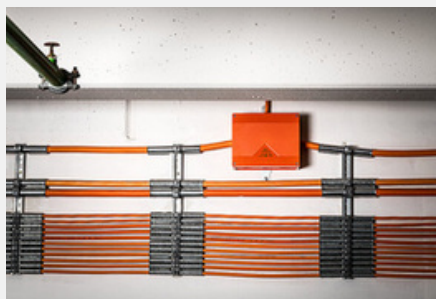

Тунели

КАБЕЛИ LSZH

негорими кабели LSOH и пожароустойчиви захранващи кабели, за аварийни вериги

КУТИИ E30-E90

Разклонителни кутии E30-E90

КАБЕЛНИ СКАРИ E30-E90

Кабелни скари от неръждаема стомана, с пожароустойчивост E30-E90

Trayco

ТУНЕЛНО ОСВЕТЛЕНИЕ

Добрата осветителна система намалява риска на пътя.

Faerber

ЕВАКУАЦИОННО ОСВЕТЛЕНИЕ

Аварийно и евакуационно осветление за тунели

Тунели

ТРЪБИ 750N LSZH

Твърди и гофрирани тръби
неразпространяващи пламък, 750N,
LSZH

FRÄNKISCHE

ВОДЕЩО ОСВЕТЛЕНИЕ

Вкопано в пътното платно или тротоара
или инсталирано на стената на тунела,
водещото осветление указва платното за
движение.